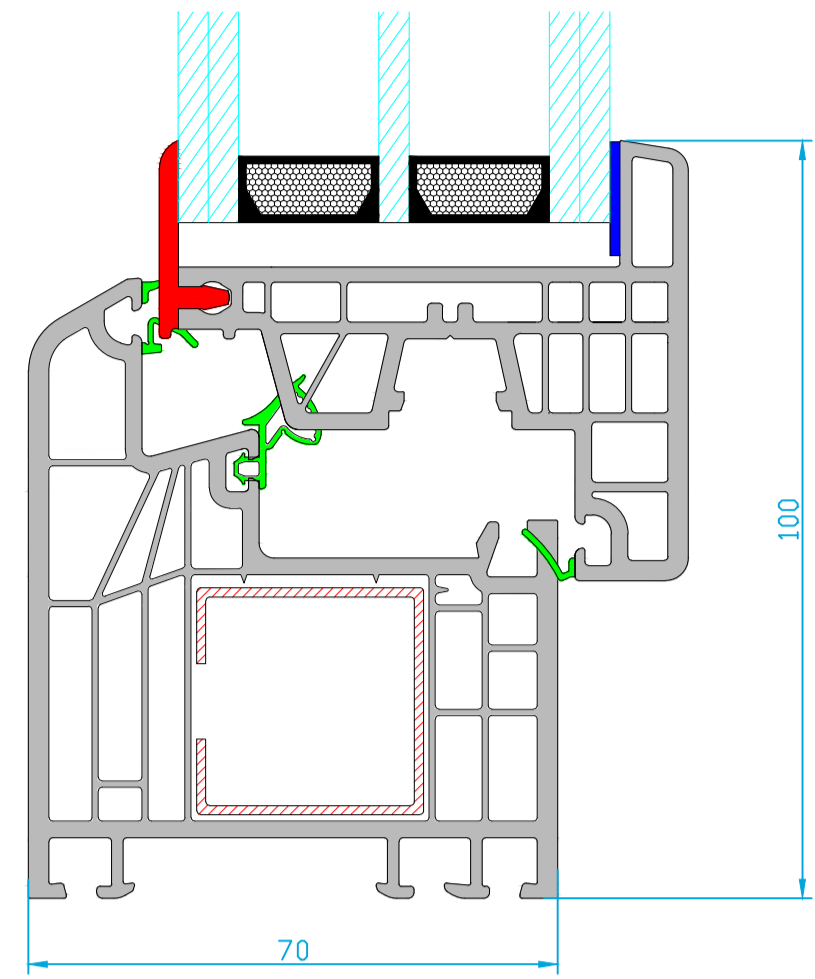

# TOP 70 Vision

Marco estándar 811 51  
Acople marco 830 01

Marco estándar 811 51  
Hoja oculta 823 11

Marco reducido  
Hoja oculta 823 11

Inversora estándar reducida  
823 12 - A5102 - A5101 - PE653

Marco con clip exterior  
811 51 - A5088  
Acople marco 830 01

Marco con clip exterior 811 51 - A5088  
Hoja oculta 823 11

Marco estándar 811 51  
Alfeizar estándar 51 710

Unión de marcos 51 704

Marco con clip exterior  
811 51 - A5088  
Acople marco 830 01  
Travesaño con clip exterior  
811 38 -  
Hoja oculta 823 11

Marco estándar  
811 51  
Acople marco 830 01  
Travesaño estándar  
811 38 -  
Hoja oculta 823 11

Ensanche 20 mm 51 705

Ensanche 60 mm 51 713

Ensanche 100 mm 51 714

Esquinero 90° 51 700

Rótula graduable  
51 702 - 51 703