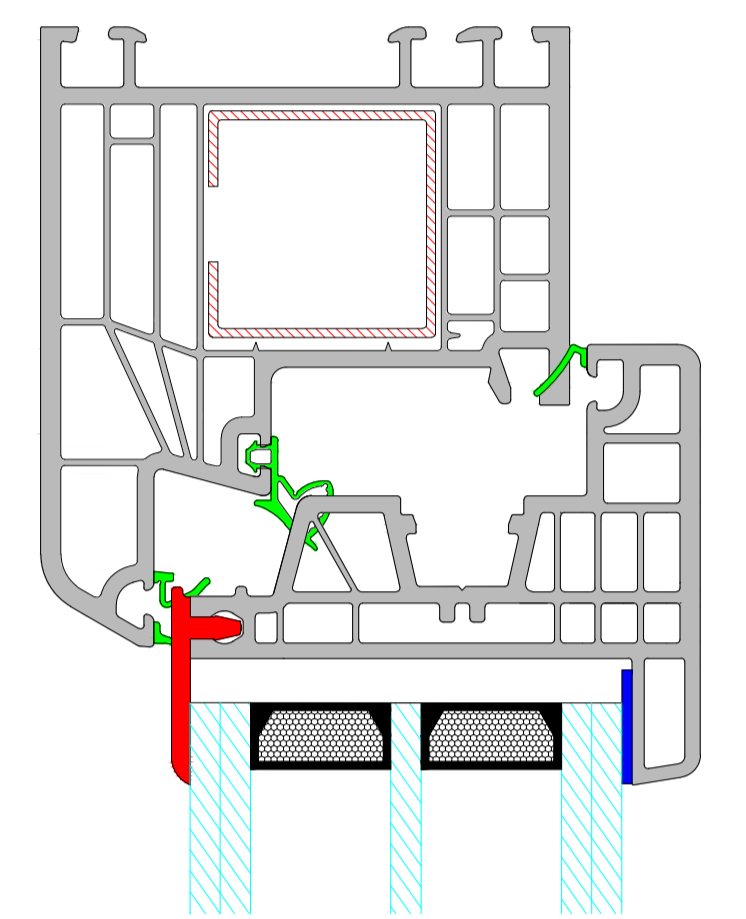

# TOP 70 Vision

Marco estándar 811 51  
Acople marco 830 01

Marco estándar 811 51  
Hoja oculta 823 11

Marco reducido  
Hoja oculta 823 11

Inversora estándar reducida  
823 12 - A5102 - A5101 - PE653

Marco con clip exterior  
811 51 - A5088  
Acople marco 830 01

Marco con clip exterior 811 51 - A5088  
Hoja oculta 823 11

Marco estándar 811 51  
Alfeizar estándar 51 710

Unión de marcos 51 704

Marco con clip exterior  
811 51 - A5088  
Acople marco 830 01  
Travesaño con clip exterior  
811 38 -  
Hoja oculta 823 11

Marco estándar  
811 51  
Acople marco 830 01  
Travesaño estándar  
811 38 -  
Hoja oculta 823 11

Ensanche 20 mm 51 705

Ensanche 60 mm 51 713

Ensanche 100 mm 51 714

Esquinero 90° 51 700

Rótula graduable  
51 702 - 51 703