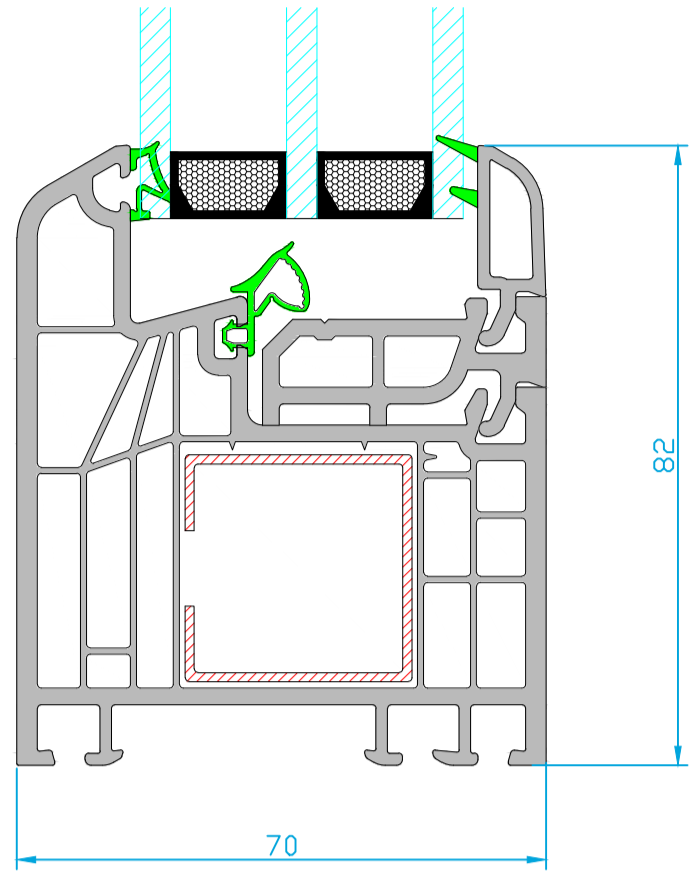

# TOP 70 Vision

Marco estándar 811 51  
Acople marco 830 01

Marco estándar 811 51  
Hoja oculta 823 11

Marco reducido  
Hoja oculta 823 11

Inversora estándar reducida  
823 12 - A5102 - A5101 - PE653

Marco con clip exterior  
811 51 - A5088  
Acople marco 830 01

Marco con clip exterior 811 51 - A5088  
Hoja oculta 823 11

Marco estándar 811 51  
Alfeizar estándar 51 710

Unión de marcos 51 704

Marco con clip exterior  
811 51 - A5088  
Acople marco 830 01  
Travesaño con clip exterior  
811 38 -  
Hoja oculta 823 11

Marco estándar  
811 51  
Acople marco 830 01  
Travesaño estándar  
811 38 -  
Hoja oculta 823 11

Ensanche 20 mm 51 705

Ensanche 60 mm 51 713

Ensanche 100 mm 51 714

Esquinero 90° 51 700

Rótula graduable  
51 702 - 51 703