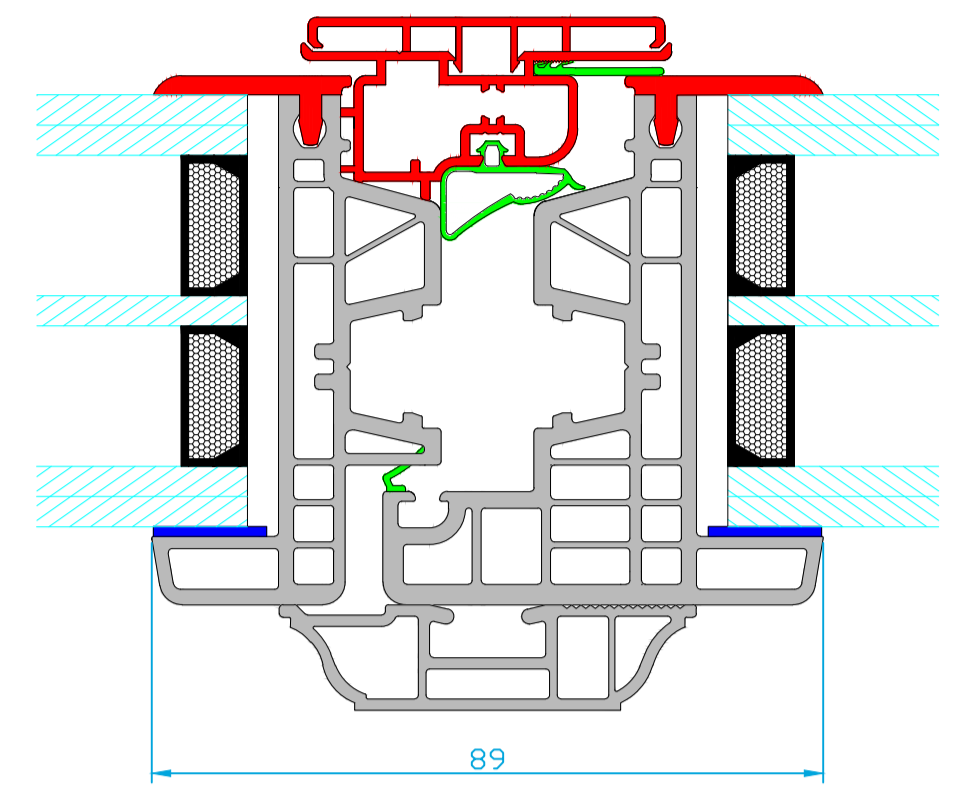

# TOP 70 Vision

Marco estándar 811 51  
Acople marco 830 01

Marco estándar 811 51  
Hoja oculta 823 11

Marco reducido  
Hoja oculta 823 11

Inversora estándar reducida  
823 12 - A5102 - A5101 - PE653

Marco con clip exterior  
811 51 - A5088  
Acople marco 830 01

Marco con clip exterior 811 51 - A5088  
Hoja oculta 823 11

Marco estándar 811 51  
Alfeizar estándar 51 710

Unión de marcos 51 704

Marco con clip exterior  
811 51 - A5088  
Acople marco 830 01  
Travesaño con clip exterior  
811 38 -  
Hoja oculta 823 11

Marco estándar  
811 51  
Acople marco 830 01  
Travesaño estándar  
811 38 -  
Hoja oculta 823 11

Ensanche 20 mm 51 705

Ensanche 60 mm 51 713

Ensanche 100 mm 51 714

Esquinero 90° 51 700

Rótula graduable  
51 702 - 51 703