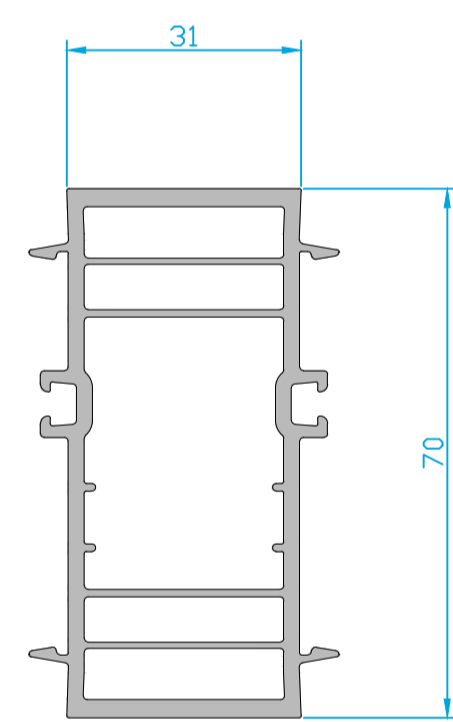

# TOP 70 Vision

Marco estándar 811 51  
Acople marco 830 01

Marco estándar 811 51  
Hoja oculta 823 11

Marco reducido  
Hoja oculta 823 11

Inversora estándar reducida  
823 12 - A5102 - A5101 - PE653

Marco con clip exterior  
811 51 - A5088  
Acople marco 830 01

Marco con clip exterior 811 51 - A5088  
Hoja oculta 823 11

Marco estándar 811 51  
Alfeizar estándar 51 710

Unión de marcos 51 704

Marco con clip exterior  
811 51 - A5088  
Acople marco 830 01  
Travesaño con clip exterior  
811 38 -  
Hoja oculta 823 11

Marco estándar  
811 51  
Acople marco 830 01  
Travesaño estándar  
811 38 -  
Hoja oculta 823 11

Ensanche 20 mm 51 705

Ensanche 60 mm 51 713

Ensanche 100 mm 51 714

Esquinero 90° 51 700

Rótula graduable  
51 702 - 51 703