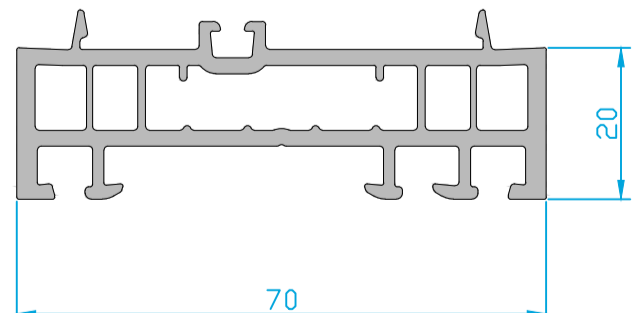

Marco con clip exterior 811 51 - A5088  
Hoja oculta 823 11

Marco estándar 811 51  
Alfeizar estándar 51 710

Unión de marcos 51 704

Marco con clip exterior  
811 51 - A5088  
Acople marco 830 01  
Travesaño con clip exterior  
811 38 -  
Hoja oculta 823 11

Marco estándar  
811 51  
Acople marco 830 01  
Travesaño estándar  
811 38 -  
Hoja oculta 823 11

Ensanche 20 mm 51 705

Ensanche 60 mm 51 713

Ensanche 100 mm 51 714

Esquinero 90° 51 700

Rótula graduable  
51 702 - 51 703