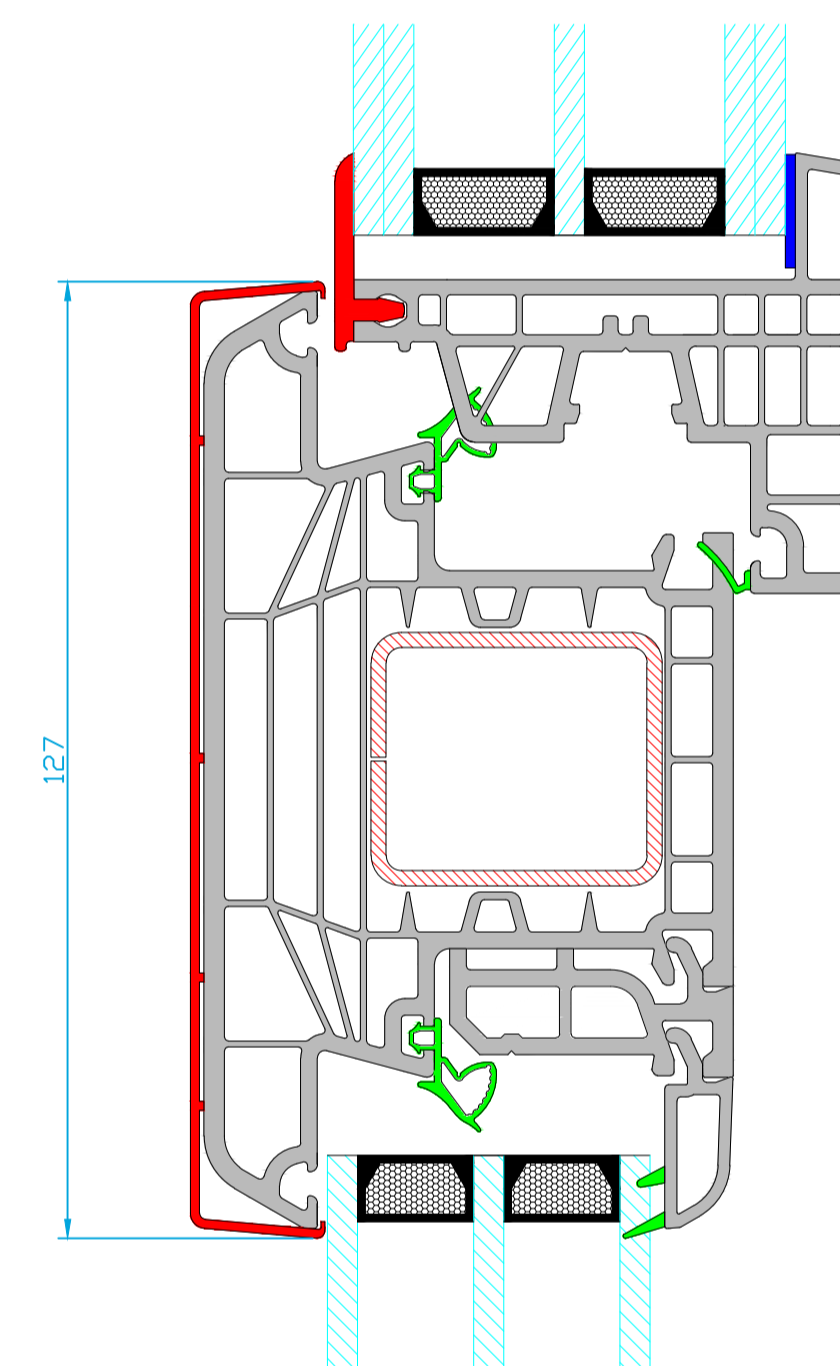

# TOP 70 Vision

Marco estándar 811 51  
Acople marco 830 01

Marco estándar 811 51  
Hoja oculta 823 11

Marco reducido  
Hoja oculta 823 11

Inversora estándar reducida  
823 12 - A5102 - A5101 - PE653

Marco con clip exterior  
811 51 - A5088  
Acople marco 830 01

Marco con clip exterior 811 51 - A5088  
Hoja oculta 823 11

Marco estándar 811 51  
Alfeizar estándar 51 710

Unión de marcos 51 704

Marco con clip exterior  
811 51 - A5088  
Acople marco 830 01  
Travesaño con clip exterior  
811 38 -  
Hoja oculta 823 11

Marco estándar  
811 51  
Acople marco 830 01  
Travesaño estándar  
811 38 -  
Hoja oculta 823 11

Ensanche 20 mm 51 705

Ensanche 60 mm 51 713

Ensanche 100 mm 51 714

Esquinero 90° 51 700

Rótula graduable  
51 702 - 51 703