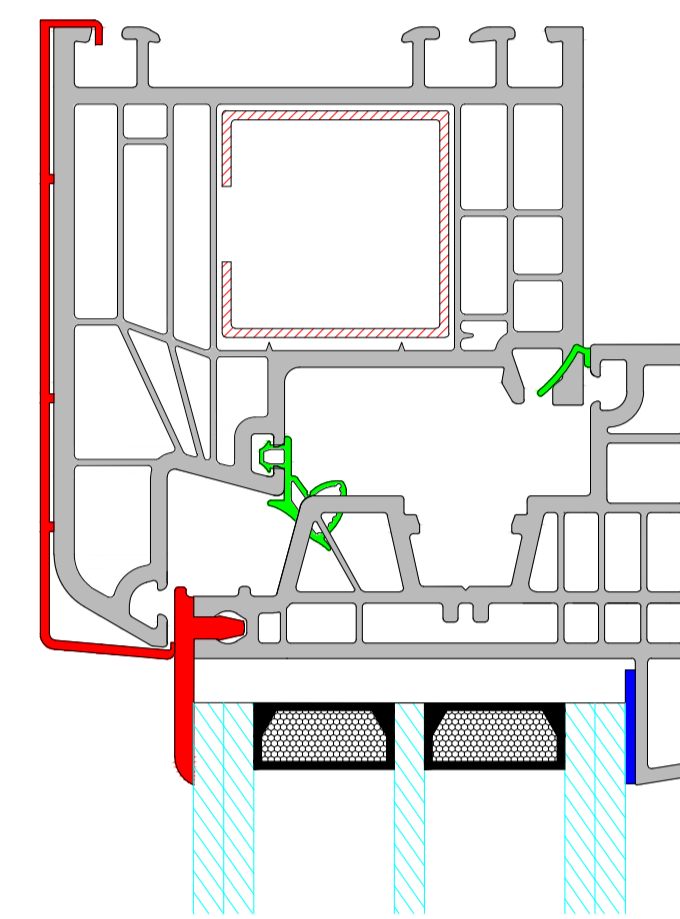

# TOP 70 Vision

Marco estándar 811 51  
Acople marco 830 01

Marco estándar 811 51  
Hoja oculta 823 11

Marco reducido  
Hoja oculta 823 11

Inversora estándar reducida  
823 12 - A5102 - A5101 - PE653

Marco con clip exterior  
811 51 - A5088  
Acople marco 830 01

Marco con clip exterior 811 51 - A5088  
Hoja oculta 823 11

Marco estándar 811 51  
Alfeizar estándar 51 710

Unión de marcos 51 704

Marco con clip exterior  
811 51 - A5088  
Acople marco 830 01  
Travesaño con clip exterior  
811 38 -  
Hoja oculta 823 11

Marco estándar  
811 51  
Acople marco 830 01  
Travesaño estándar  
811 38 -  
Hoja oculta 823 11

Ensanche 20 mm 51 705

Ensanche 60 mm 51 713

Ensanche 100 mm 51 714

Esquinero 90° 51 700

Rótula graduable  
51 702 - 51 703