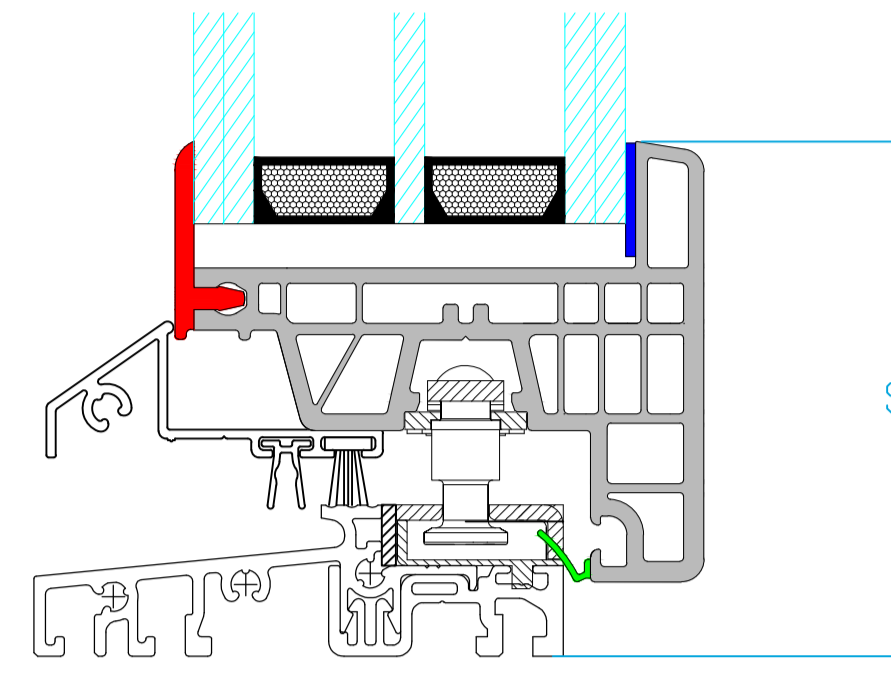

# TOP 70 Vision

Marco estándar 811 51  
Acople marco 830 01

Marco estándar 811 51  
Hoja oculta 823 11

Marco reducido  
Hoja oculta 823 11

Inversora estándar reducida  
823 12 - A5102 - A5101 - PE653

Marco con clip exterior  
811 51 - A5088  
Acople marco 830 01

Marco con clip exterior 811 51 - A5088  
Hoja oculta 823 11

Marco estándar 811 51  
Alfeizar estándar 51 710

Unión de marcos 51 704

Marco con clip exterior  
811 51 - A5088  
Acople marco 830 01  
Travesaño con clip exterior  
811 38 -  
Hoja oculta 823 11

Marco estándar  
811 51  
Acople marco 830 01  
Travesaño estándar  
811 38 -  
Hoja oculta 823 11

Ensanche 20 mm 51 705

Ensanche 60 mm 51 713

Ensanche 100 mm 51 714

Esquinero 90° 51 700

Rótula graduable  
51 702 - 51 703