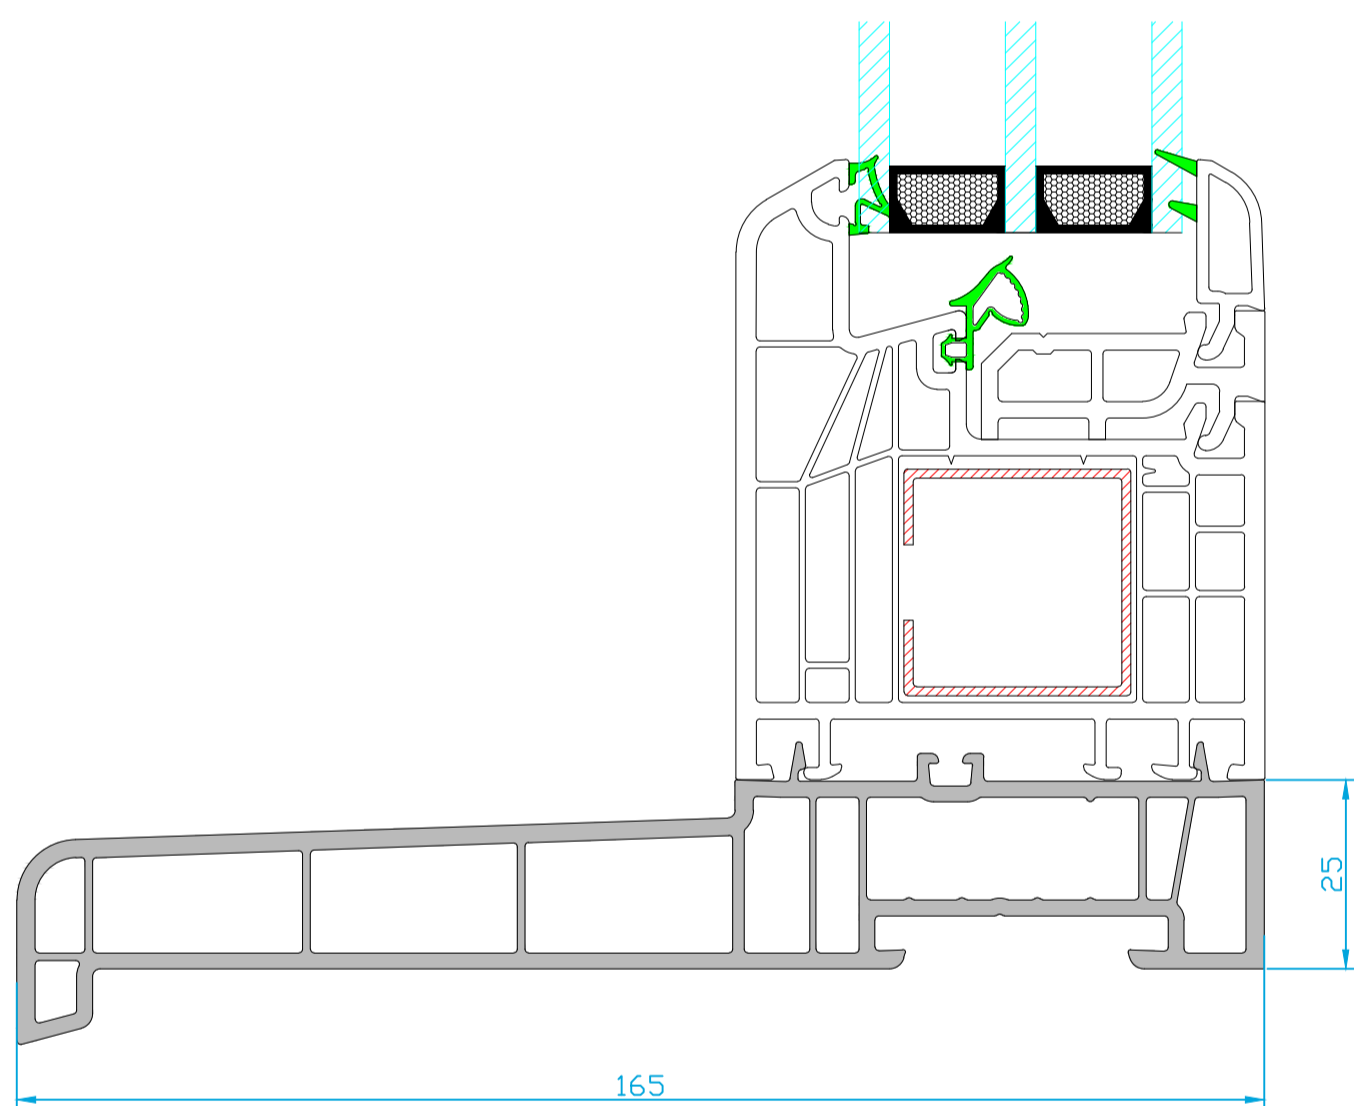

# TOP 70 Vision

Marco estándar 811 51  
Acople marco 830 01

Marco estándar 811 51  
Hoja oculta 823 11

Marco reducido  
Hoja oculta 823 11

Inversora estándar reducida  
823 12 - A5102 - A5101 - PE653

Marco con clip exterior  
811 51 - A5088  
Acople marco 830 01

Marco con clip exterior 811 51 - A5088  
Hoja oculta 823 11

Marco estándar 811 51  
Alfeizar estándar 51 710

Unión de marcos 51 704

Marco con clip exterior  
811 51 - A5088  
Acople marco 830 01  
Travesaño con clip exterior  
811 38 -  
Hoja oculta 823 11

Marco estándar  
811 51  
Acople marco 830 01  
Travesaño estándar  
811 38 -  
Hoja oculta 823 11

Ensanche 20 mm 51 705

Ensanche 60 mm 51 713

Ensanche 100 mm 51 714

Esquinero 90° 51 700

Rótula graduable  
51 702 - 51 703