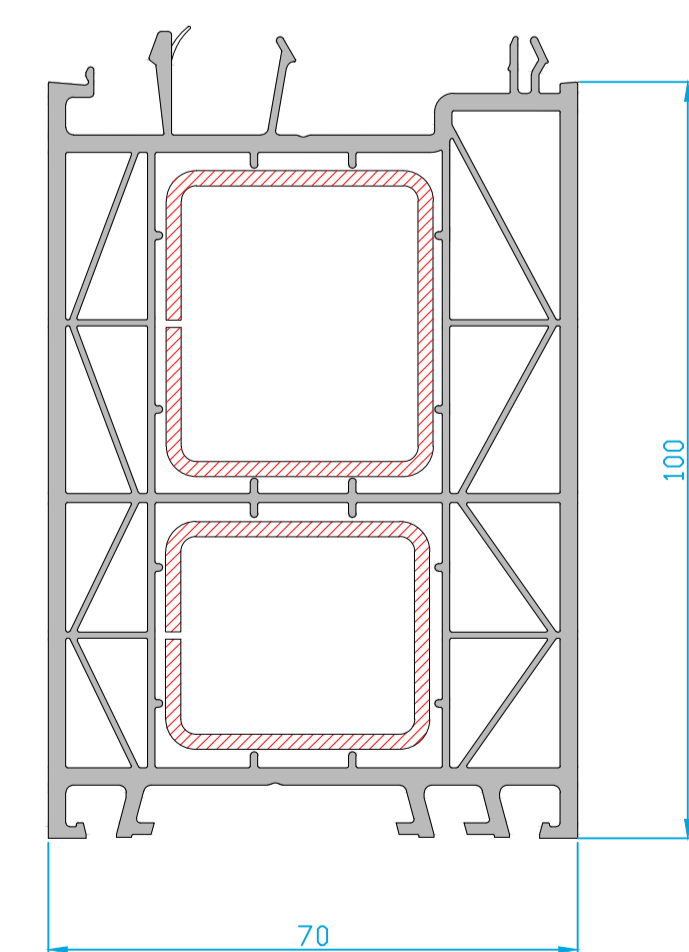

# TOP 70 Vision

Marco estándar 811 51  
Acople marco 830 01

Marco estándar 811 51  
Hoja oculta 823 11

Marco reducido  
Hoja oculta 823 11

Inversora estándar reducida  
823 12 - A5102 - A5101 - PE653

Marco con clip exterior  
811 51 - A5088  
Acople marco 830 01

Marco con clip exterior 811 51 - A5088  
Hoja oculta 823 11

Marco estándar 811 51  
Alfeizar estándar 51 710

Unión de marcos 51 704

Marco con clip exterior  
811 51 - A5088  
Acople marco 830 01  
Travesaño con clip exterior  
811 38 -  
Hoja oculta 823 11

Marco estándar  
811 51  
Acople marco 830 01  
Travesaño estándar  
811 38 -  
Hoja oculta 823 11

Ensanche 20 mm 51 705

Ensanche 60 mm 51 713

Ensanche 100 mm 51 714

Esquinero 90° 51 700

Rótula graduable  
51 702 - 51 703