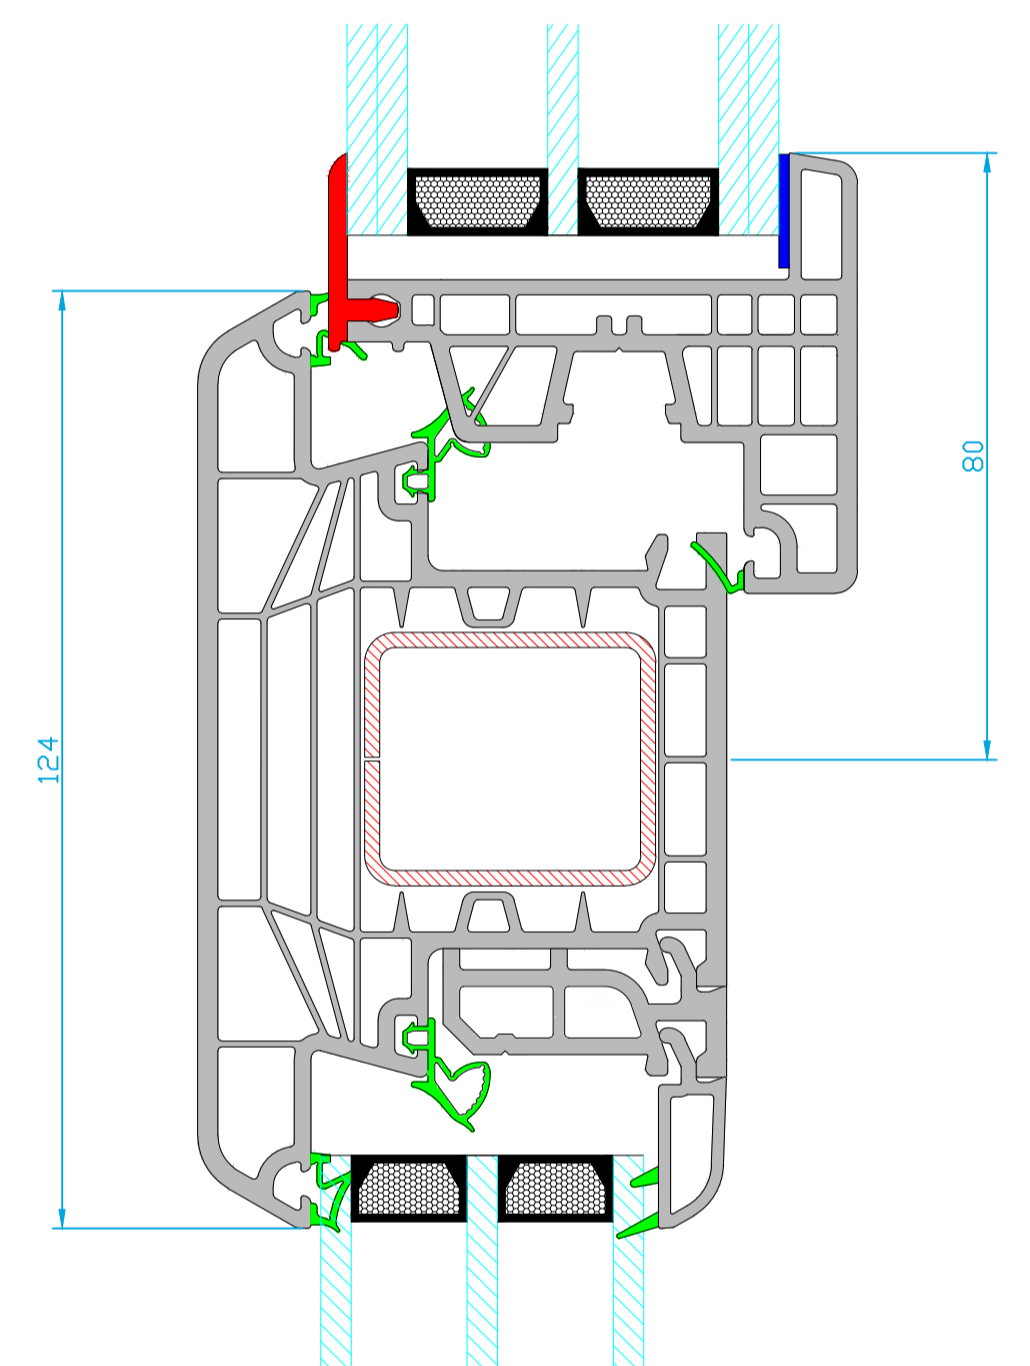

# TOP 70 Vision

Marco estándar 811 51  
Acople marco 830 01

Marco estándar 811 51  
Hoja oculta 823 11

Marco reducido  
Hoja oculta 823 11

Inversora estándar reducida  
823 12 - A5102 - A5101 - PE653

Marco con clip exterior  
811 51 - A5088  
Acople marco 830 01

Marco con clip exterior 811 51 - A5088  
Hoja oculta 823 11

Marco estándar 811 51  
Alfeizar estándar 51 710

Unión de marcos 51 704

Marco con clip exterior  
811 51 - A5088  
Acople marco 830 01  
Travesaño con clip exterior  
811 38 -  
Hoja oculta 823 11

Marco estándar  
811 51  
Acople marco 830 01  
Travesaño estándar  
811 38 -  
Hoja oculta 823 11

Ensanche 20 mm 51 705

Ensanche 60 mm 51 713

Ensanche 100 mm 51 714

Esquinero 90° 51 700

Rótula graduable  
51 702 - 51 703