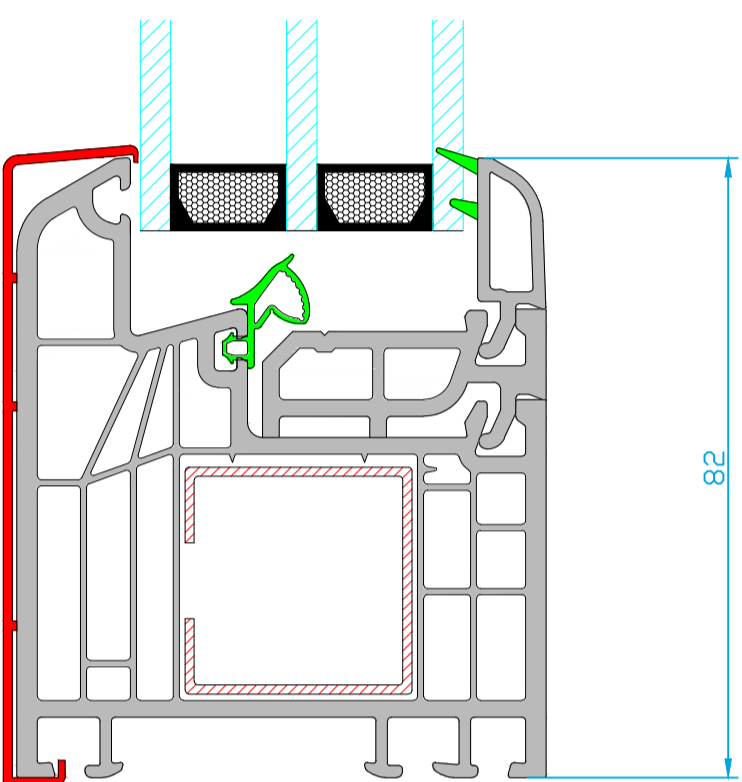

# TOP 70 Vision

Marco estándar 811 51  
Acople marco 830 01

Marco estándar 811 51  
Hoja oculta 823 11

Marco reducido  
Hoja oculta 823 11

Inversora estándar reducida  
823 12 - A5102 - A5101 - PE653

Marco con clip exterior  
811 51 - A5088  
Acople marco 830 01

Marco con clip exterior 811 51 - A5088  
Hoja oculta 823 11

Marco estándar 811 51  
Alfeizar estándar 51 710

Unión de marcos 51 704

Marco con clip exterior  
811 51 - A5088  
Acople marco 830 01  
Travesaño con clip exterior  
811 38 -  
Hoja oculta 823 11

Marco estándar  
811 51  
Acople marco 830 01  
Travesaño estándar  
811 38 -  
Hoja oculta 823 11

Ensanche 20 mm 51 705

Ensanche 60 mm 51 713

Ensanche 100 mm 51 714

Esquinero 90° 51 700

Rótula graduable  
51 702 - 51 703