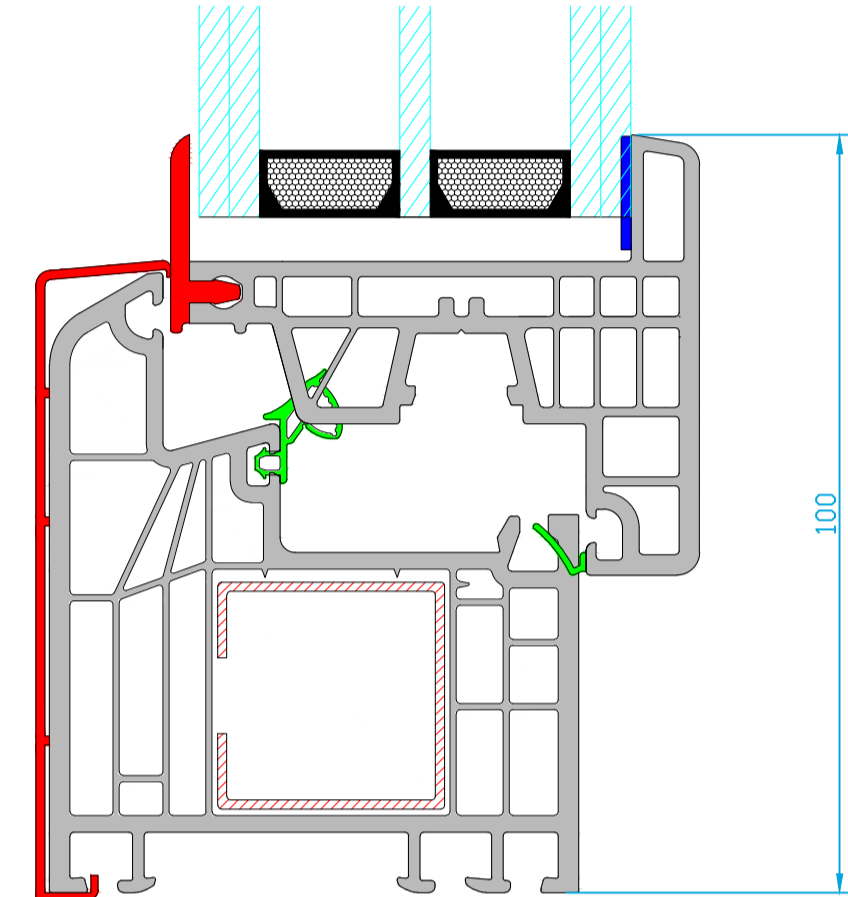

# TOP 70 Vision

Marco estándar 811 51  
Acople marco 830 01

Marco estándar 811 51  
Hoja oculta 823 11

Marco reducido  
Hoja oculta 823 11

Inversora estándar reducida  
823 12 - A5102 - A5101 - PE653

Marco con clip exterior  
811 51 - A5088  
Acople marco 830 01

Marco con clip exterior 811 51 - A5088  
Hoja oculta 823 11

Marco estándar 811 51  
Alfeizar estándar 51 710

Unión de marcos 51 704

Marco con clip exterior  
811 51 - A5088  
Acople marco 830 01  
Travesaño con clip exterior  
811 38 -  
Hoja oculta 823 11

Marco estándar  
811 51  
Acople marco 830 01  
Travesaño estándar  
811 38 -  
Hoja oculta 823 11

Ensanche 20 mm 51 705

Ensanche 60 mm 51 713

Ensanche 100 mm 51 714

Esquinero 90° 51 700

Rótula graduable  
51 702 - 51 703