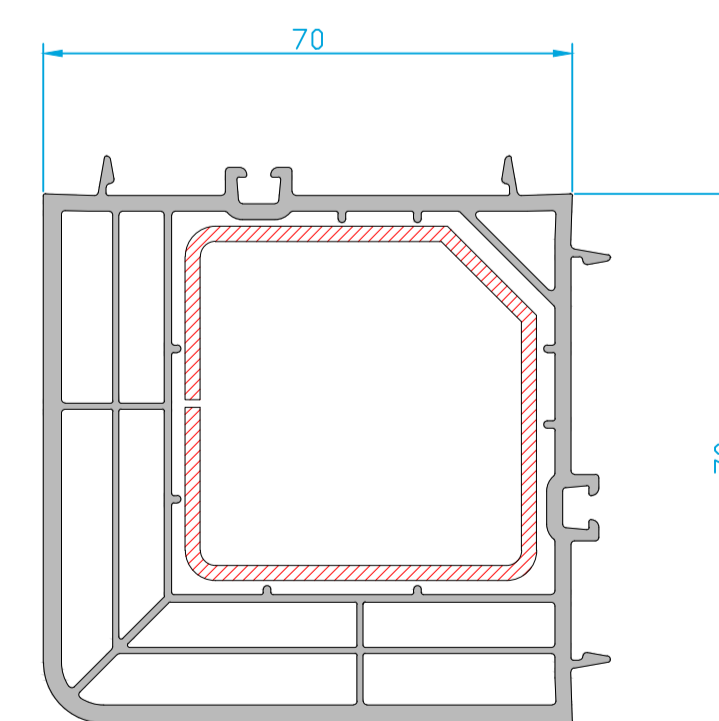

# TOP 70 Vision

Marco estándar 811 51  
Acople marco 830 01

Marco estándar 811 51  
Hoja oculta 823 11

Marco reducido  
Hoja oculta 823 11

Inversora estándar reducida  
823 12 - A5102 - A5101 - PE653

Marco con clip exterior  
811 51 - A5088  
Acople marco 830 01

Marco con clip exterior 811 51 - A5088  
Hoja oculta 823 11

Marco estándar 811 51  
Alfeizar estándar 51 710

Unión de marcos 51 704

Marco con clip exterior  
811 51 - A5088  
Acople marco 830 01  
Travesaño con clip exterior  
811 38 -  
Hoja oculta 823 11

Marco estándar  
811 51  
Acople marco 830 01  
Travesaño estándar  
811 38 -  
Hoja oculta 823 11

Ensanche 20 mm 51 705

Ensanche 60 mm 51 713

Ensanche 100 mm 51 714

Esquinero 90° 51 700

Rótula graduable  
51 702 - 51 703