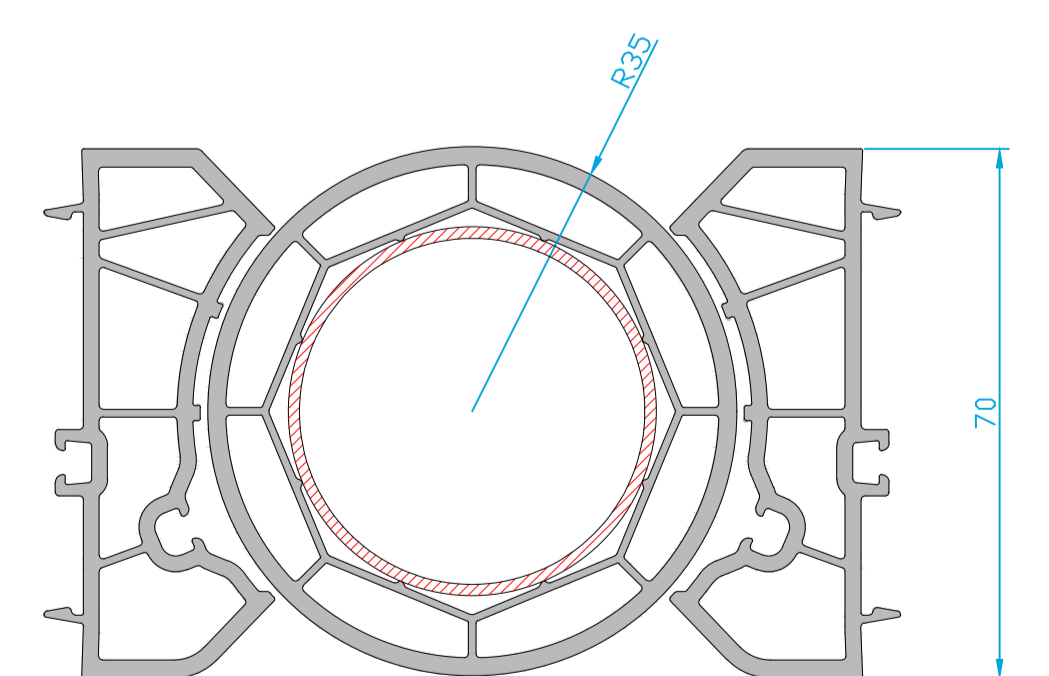

# TOP 70 Vision

Marco estándar 811 51  
Acople marco 830 01

Marco estándar 811 51  
Hoja oculta 823 11

Marco reducido  
Hoja oculta 823 11

Inversora estándar reducida  
823 12 - A5102 - A5101 - PE653

Marco con clip exterior  
811 51 - A5088  
Acople marco 830 01

Marco con clip exterior 811 51 - A5088  
Hoja oculta 823 11

Marco estándar 811 51  
Alfeizar estándar 51 710

Unión de marcos 51 704

Marco con clip exterior  
811 51 - A5088  
Acople marco 830 01  
Travesaño con clip exterior  
811 38 -  
Hoja oculta 823 11

Marco estándar  
811 51  
Acople marco 830 01  
Travesaño estándar  
811 38 -  
Hoja oculta 823 11

Ensanche 20 mm 51 705

Ensanche 60 mm 51 713

Ensanche 100 mm 51 714

Esquinero 90° 51 700

Rótula graduable  
51 702 - 51 703