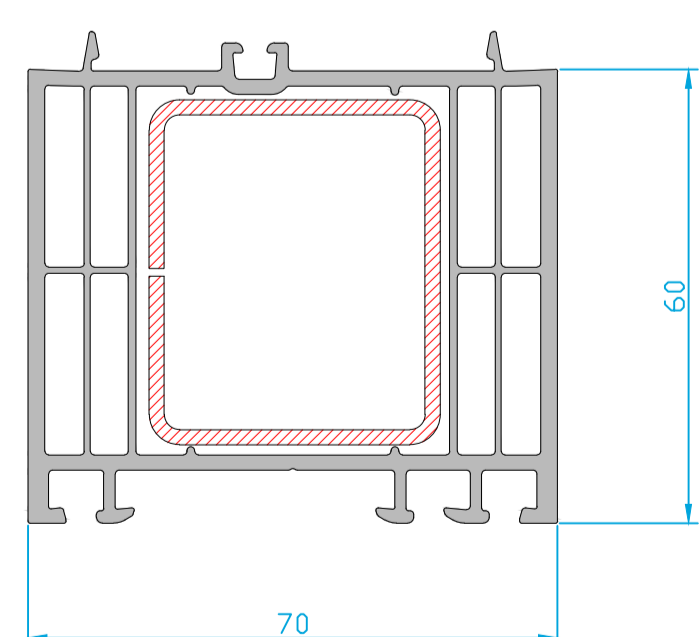

# TOP 70 Vision

Marco estándar 811 51  
Acople marco 830 01

Marco estándar 811 51  
Hoja oculta 823 11

Marco reducido  
Hoja oculta 823 11

Inversora estándar reducida  
823 12 - A5102 - A5101 - PE653

Marco con clip exterior  
811 51 - A5088  
Acople marco 830 01

Marco con clip exterior 811 51 - A5088  
Hoja oculta 823 11

Marco estándar 811 51  
Alfeizar estándar 51 710

Unión de marcos 51 704

Marco con clip exterior  
811 51 - A5088  
Acople marco 830 01  
Travesaño con clip exterior  
811 38 -  
Hoja oculta 823 11

Marco estándar  
811 51  
Acople marco 830 01  
Travesaño estándar  
811 38 -  
Hoja oculta 823 11

Ensanche 20 mm 51 705

Ensanche 60 mm 51 713

Ensanche 100 mm 51 714

Esquinero 90° 51 700

Rótula graduable  
51 702 - 51 703